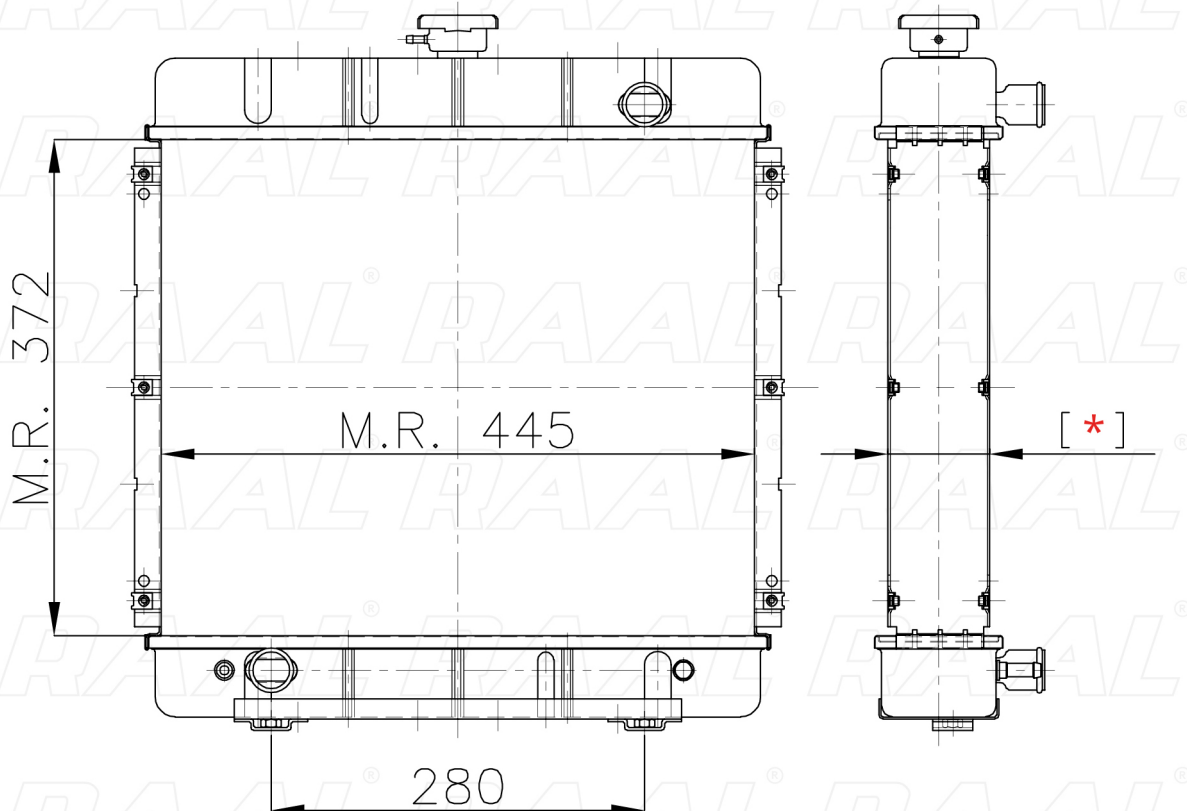

Lombardini

Lombardini 175

[*] Le dimensioni indicate sono da considerarsi indicative in quanto possono variare a seconda del sistema costruttivo / The shown dimensions are indicative because they can vary according to the construction system.

Informazioni prodotto / Product information

Marca / Brand	Lombardini
Modello / Model	Lombardini 175
Codice RAAL ITALIA / Code	RA0LO0230032
O.E.M.	7350175
Massa Radiante (mm) / Core Dimension	372 x 445 x [*]
Tecnologia / Technology	Rame-Ottone / Copper-Brass