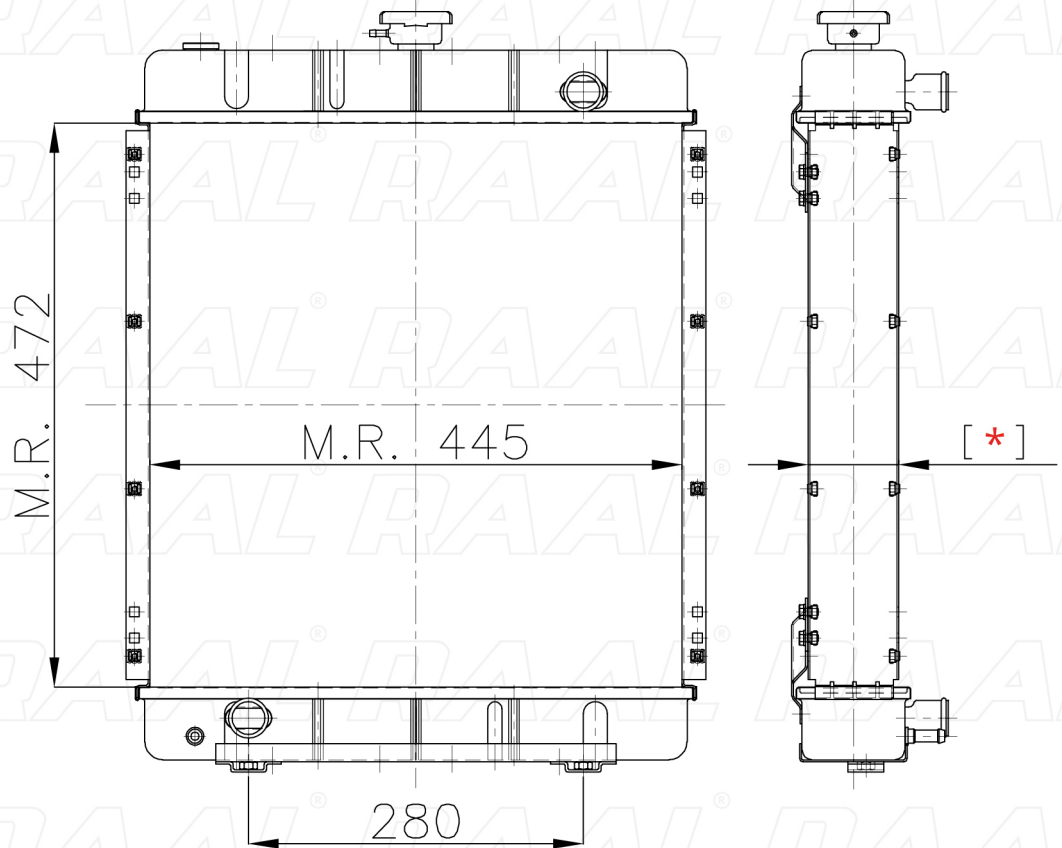

## Lombardini 183 XL TRIPLO CIRCUITO

[ \* ] Le dimensioni indicate sono da considerarsi indicative in quanto possono variare a seconda del sistema costruttivo / The shown dimensions are indicative because they can vary according to the construction system.

### Informazioni prodotto / Product information

Marca / Brand	Lombardini
Modello / Model	Lombardini 183 XL TRIPLO CIRCUITO
Codice RAAL ITALIA / Code	RA0LO0230041
O.E.M.	G1574
Massa Radiante (mm) / Core Dimension	472 x 445 x [ * ]
Tecnologia / Technology	Rame-Ottone / Copper-Brass