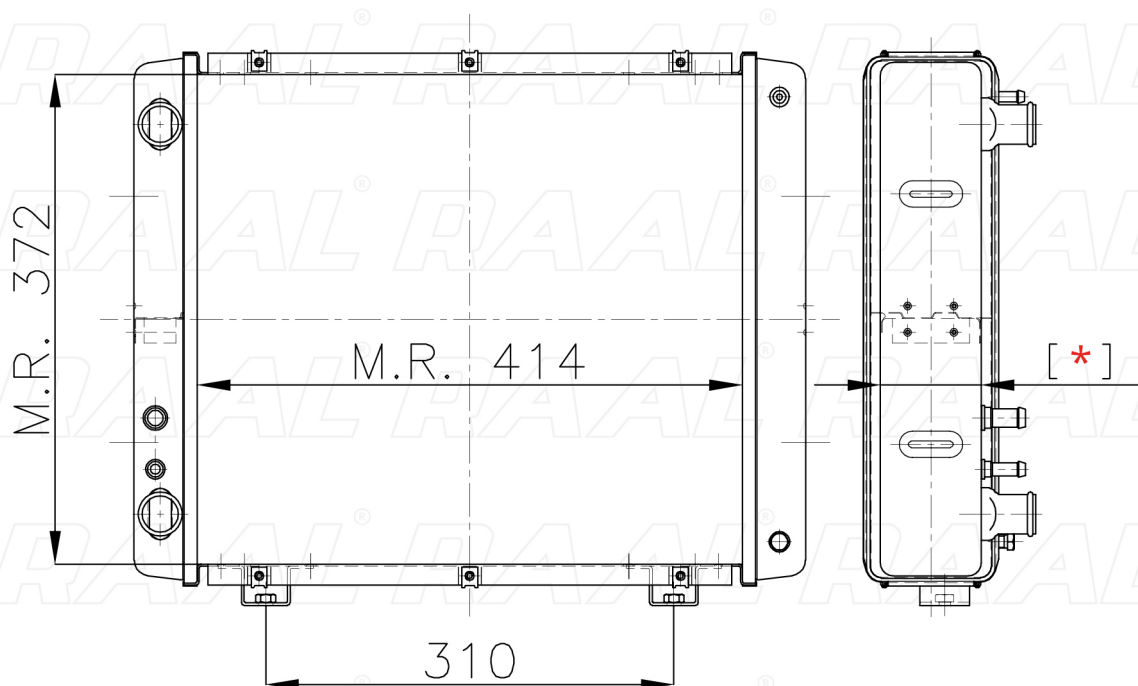

# Lombardini

Lombardini 2004T

[ \* ] Le dimensioni indicate sono da considerarsi indicative in quanto possono variare a seconda del sistema costruttivo / The shown dimensions are indicative because they can vary according to the construction system.

## Informazioni prodotto / Product information

Marca / Brand	Lombardini
Modello / Model	Lombardini 2004T
Codice RAAL ITALIA / Code	RA0LO0230034
O.E.M.	-
Massa Radiante (mm) / Core Dimension	414 x 372 x [ * ]
Tecnologia / Technology	Rame-Ottone / Copper-Brass