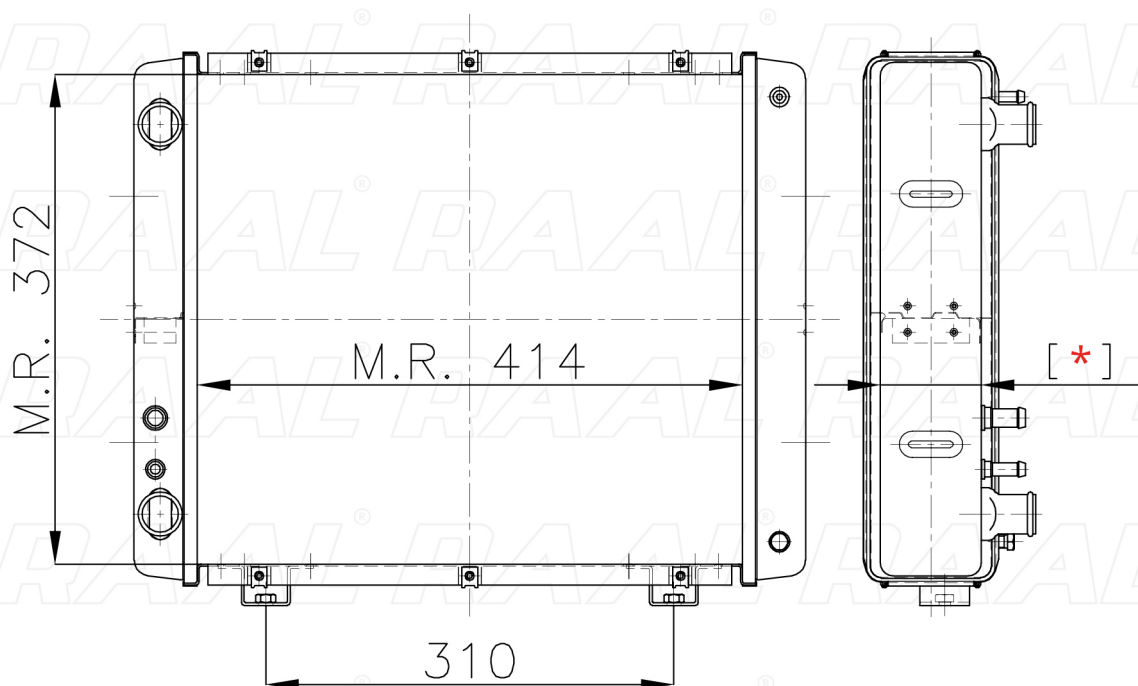

Lombardini

Lombardini 2004T

[*] Le dimensioni indicate sono da considerarsi indicative in quanto possono variare a seconda del sistema costruttivo / The shown dimensions are indicative because they can vary according to the construction system.

Informazioni prodotto / Product information

Marca / Brand	Lombardini
Modello / Model	Lombardini 2004T
Codice RAAL ITALIA / Code	RA0LO0230034
O.E.M.	-
Massa Radiante (mm) / Core Dimension	414 x 372 x [*]
Tecnologia / Technology	Rame-Ottone / Copper-Brass