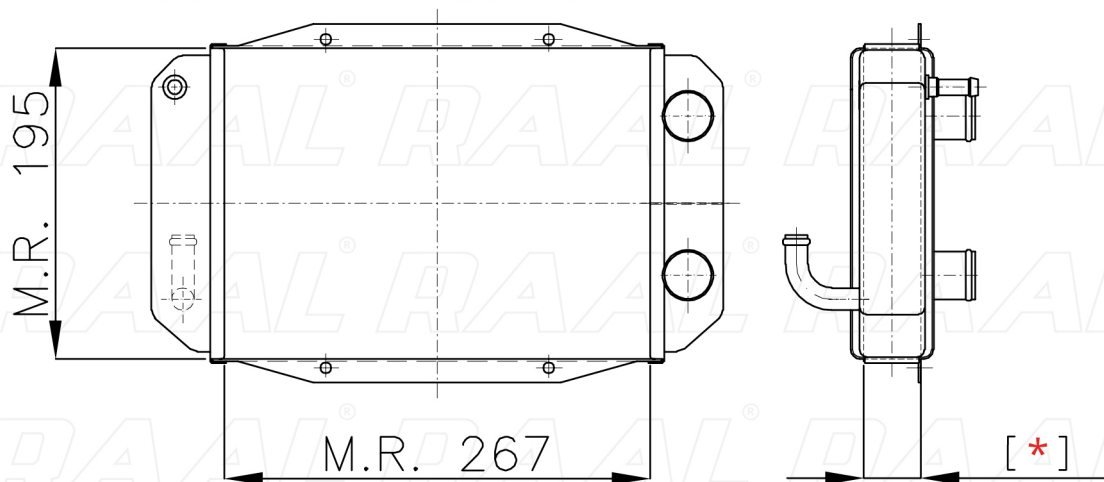

Lombardini

Lombardini LDW 502 VETT.

[*] Le dimensioni indicate sono da considerarsi indicative in quanto possono variare a seconda del sistema costruttivo / The shown dimensions are indicative because they can vary according to the construction system.

Informazioni prodotto / Product information

Marca / Brand	Lombardini
Modello / Model	Lombardini LDW 502 VETT.
Codice RAAL ITALIA / Code	RAOLO0230027
O.E.M.	1077350176
Massa Radiante (mm) / Core Dimension	267 x 195 x [*]
Tecnologia / Technology	Rame-Ottone / Copper-Brass