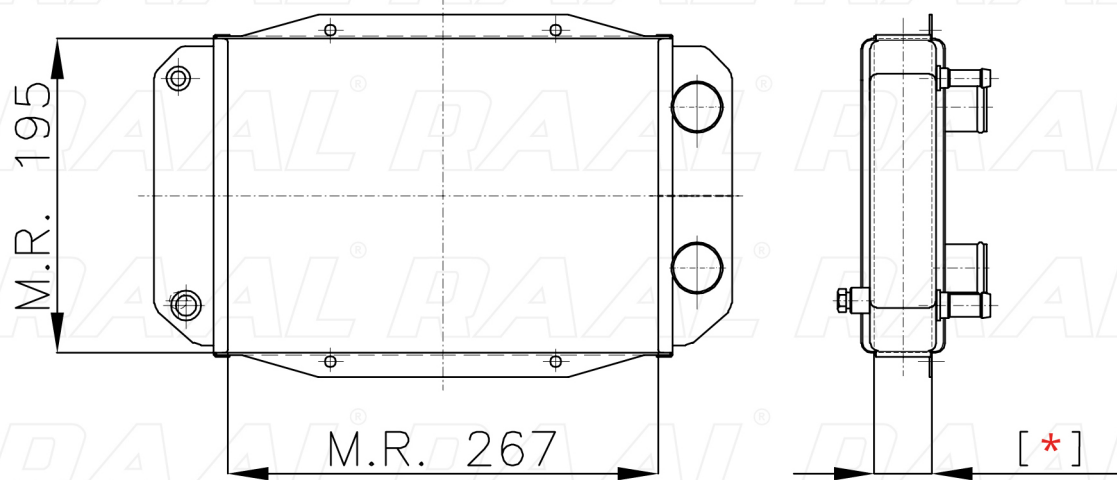

Lombardini

Lombardini LDW 502 VETT.

[*] Le dimensioni indicate sono da considerarsi indicative in quanto possono variare a seconda del sistema costruttivo / The shown dimensions are indicative because they can vary according to the construction system.

Informazioni prodotto / Product information

Marca / Brand	Lombardini
Modello / Model	Lombardini LDW 502 VETT.
Codice RAAL ITALIA / Code	RAOLO0230008
O.E.M.	1077350148
Massa Radiante (mm) / Core Dimension	267 x 195 x [*]
Tecnologia / Technology	Rame-Ottone / Copper-Brass