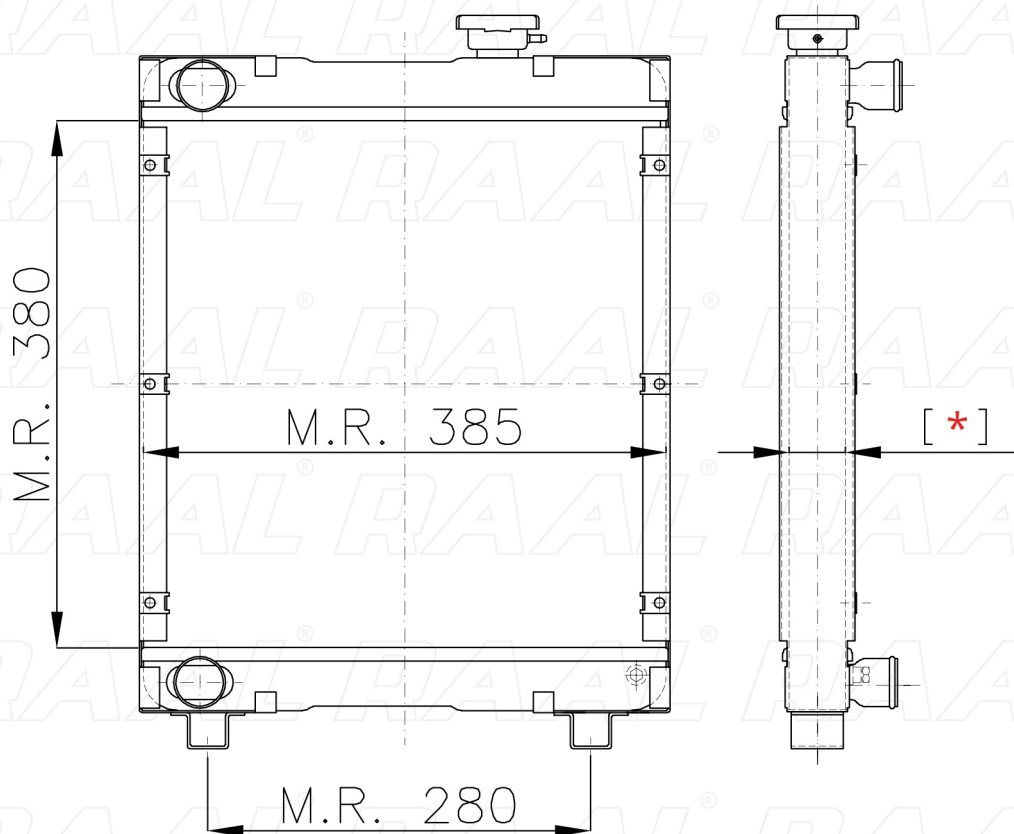

# Lombardini

Lombardini LDW 903 FOX

[ \* ] Le dimensioni indicate sono da considerarsi indicative in quanto possono variare a seconda del sistema costruttivo / The shown dimensions are indicative because they can vary according to the construction system.

## Informazioni prodotto / Product information

Marca / Brand	Lombardini
Modello / Model	Lombardini LDW 903 FOX
Codice RAAL ITALIA / Code	RA0LO0230007
O.E.M.	-
Massa Radiante (mm) / Core Dimension	380 x 385 x [ * ]
Tecnologia / Technology	Rame-Ottone / Copper-Brass