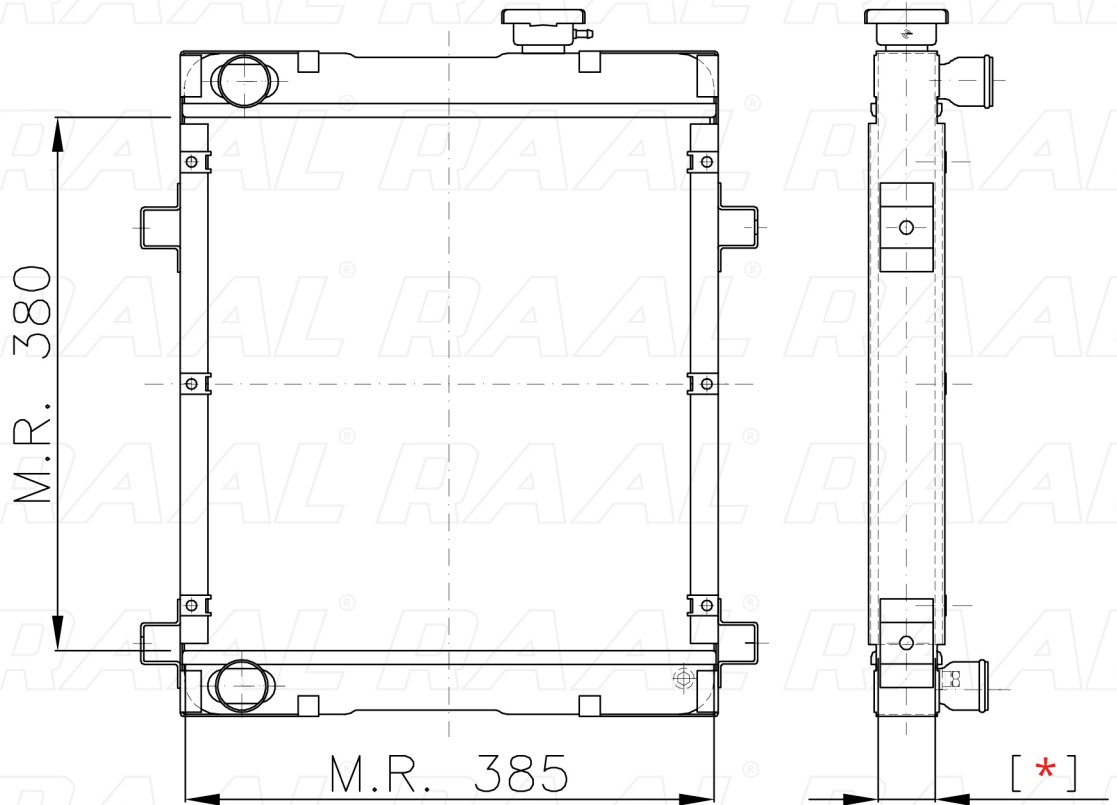

Lombardini

Lombardini LDW 903 FOX

[*] Le dimensioni indicate sono da considerarsi indicative in quanto possono variare a seconda del sistema costruttivo / The shown dimensions are indicative because they can vary according to the construction system.

Informazioni prodotto / Product information

Marca / Brand	Lombardini
Modello / Model	Lombardini LDW 903 FOX
Codice RAAL ITALIA / Code	RA0LO0230005
O.E.M.	-
Massa Radiante (mm) / Core Dimension	380 x 385 x [*]
Tecnologia / Technology	Rame-Ottone / Copper-Brass