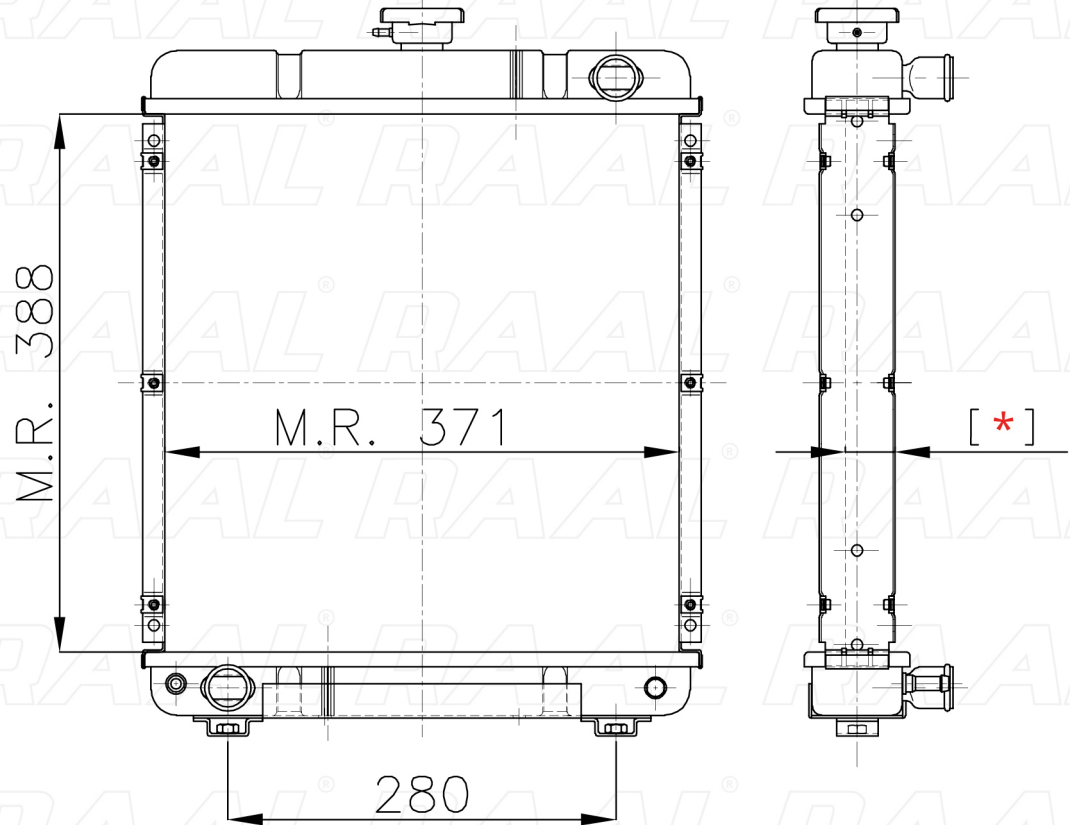

Lombardini

Lombardini LDW 903

[*] Le dimensioni indicate sono da considerarsi indicative in quanto possono variare a seconda del sistema costruttivo / The shown dimensions are indicative because they can vary according to the construction system.

Informazioni prodotto / Product information

Marca / Brand	Lombardini
Modello / Model	Lombardini LDW 903
Codice RAAL ITALIA / Code	RA0LO0230024
O.E.M.	7350169
Massa Radiante (mm) / Core Dimension	388 x 371 x [*]
Tecnologia / Technology	Rame-Ottone / Copper-Brass