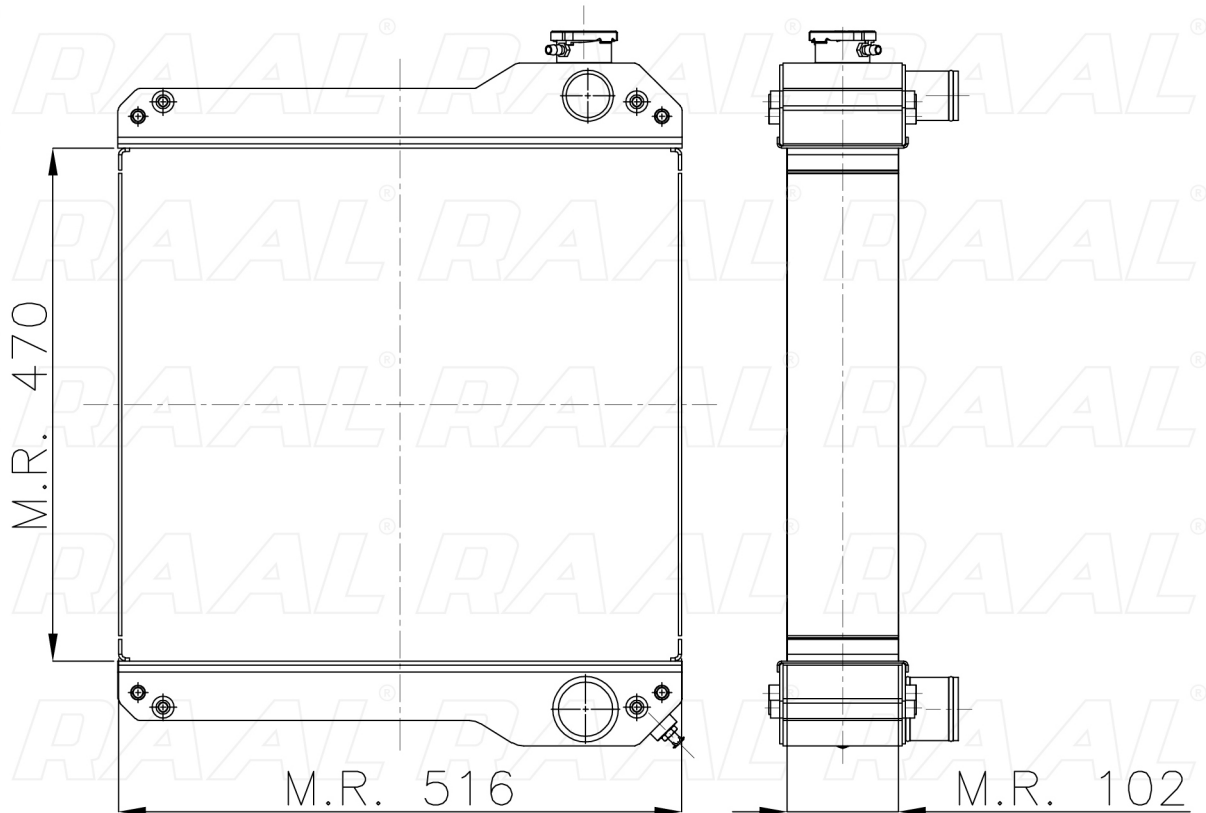

# Case IH

Case IH 570LXT - 570MXT - 580 SUPER L - 580L - 580

## Informazioni prodotto / Product information

Marca / Brand	Case IH
Modello / Model	Case IH 570LXT - 570MXT - 580 SUPER L - 580L - 580
Codice RAAL ITALIA / Code	RA0NH0110094
O.E.M.	234876A1 - 234876A2 - 234882A1 - 239739A1 - 239739A2
Massa Radiante (mm) / Core Dimension	470 x 516 x 102
Tecnologia / Technology	Alluminio-Alluminio / Aluminum-Aluminum