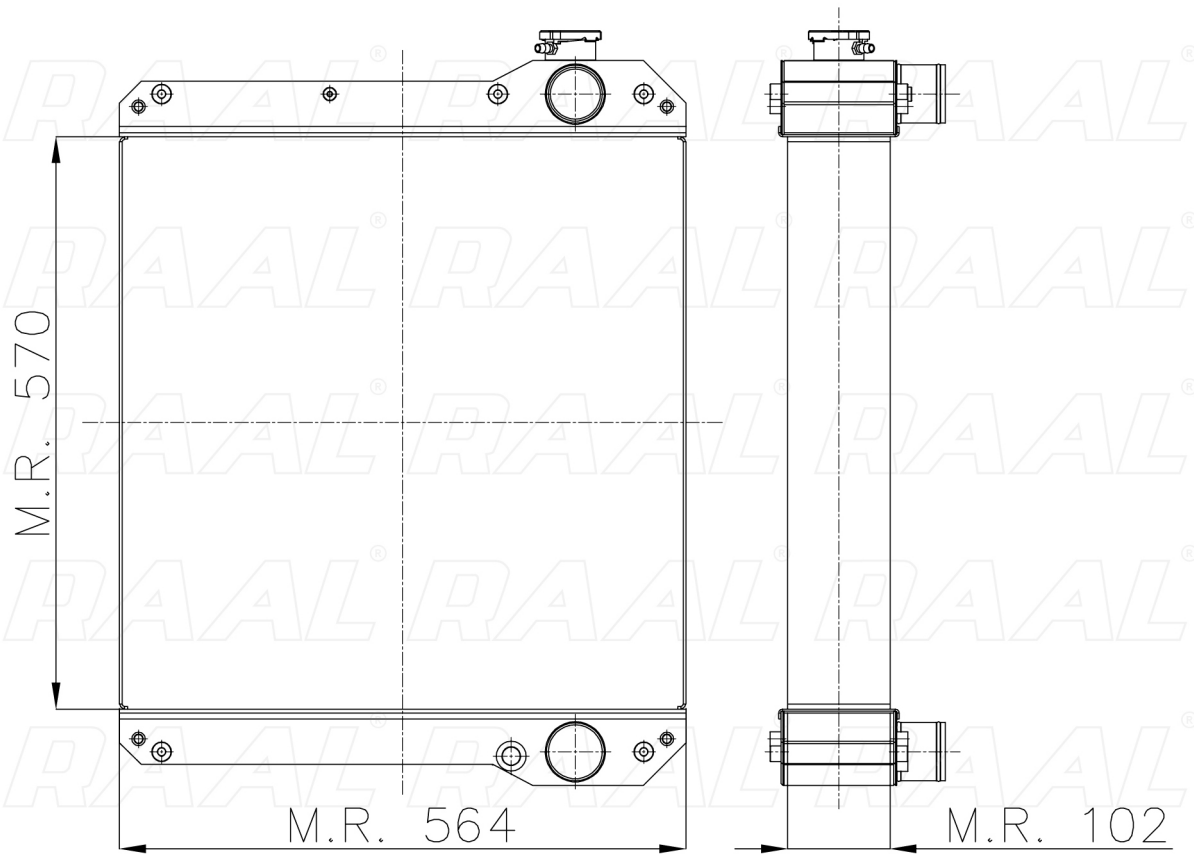

Case IH

Case IH MX100 - MX110 - MX120 - MX135

Informazioni prodotto / Product information

Marca / Brand	Case IH
Modello / Model	Case IH MX100 - MX110 - MX120 - MX135
Codice RAAL ITALIA / Code	RA0NH0110095
O.E.M.	135690A3 - 135691A3 - 244295A1
Massa Radiante (mm) / Core Dimension	570 x 564 x 102
Tecnologia / Technology	Alluminio-Alluminio / Aluminum-Aluminum