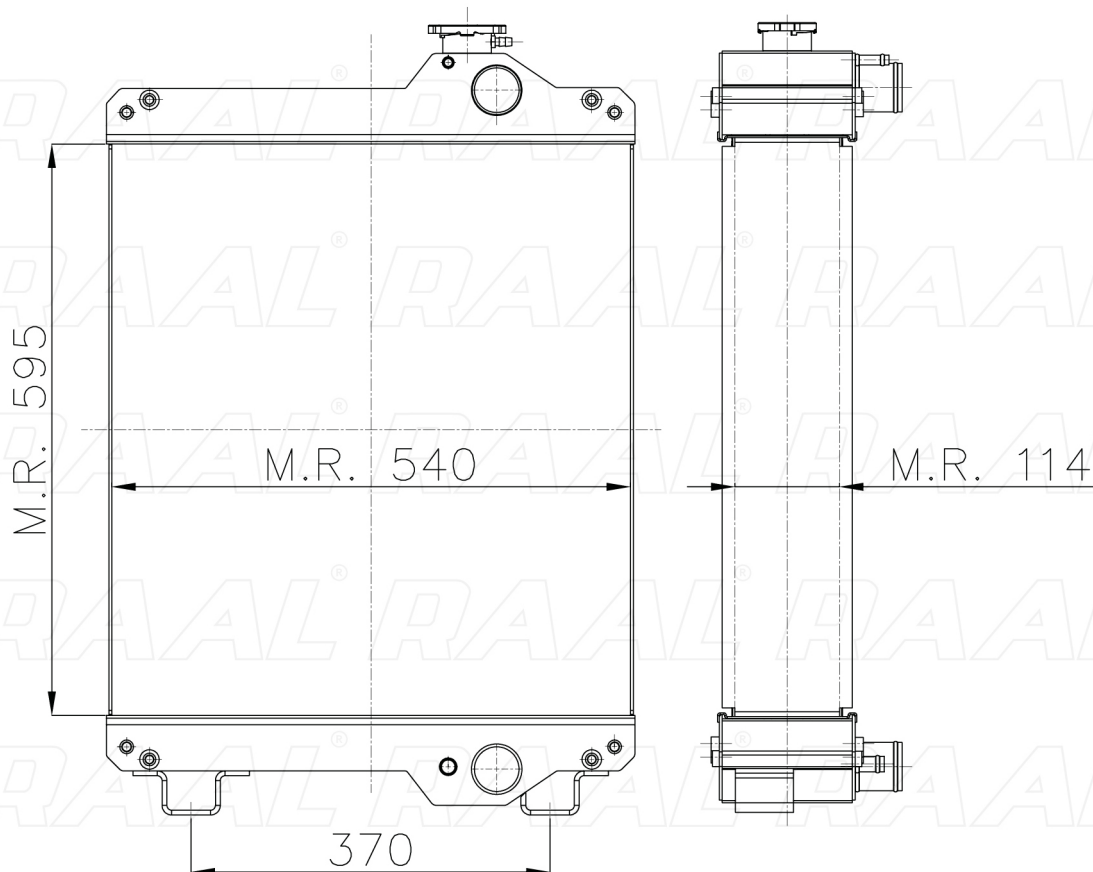

### Informazioni prodotto / Product information

|                                      |   |
|--------------------------------------|---|
| Marca / Brand                        | New Holland                                       |
| Modello / Model                      | Fiat - New Holland T6010 - T6020 - T6030 - TS100A |
| Codice RAAL ITALIA / Code            | RA0NH0110184                                      |
| O.E.M.                               | 702605 - 82033774 - 87306756 - 87306757           |
| Massa Radiante (mm) / Core Dimension | 595 x 540 x 114                                   |
| Tecnologia / Technology              | Alluminio-Alluminio / Aluminum-Aluminum           |