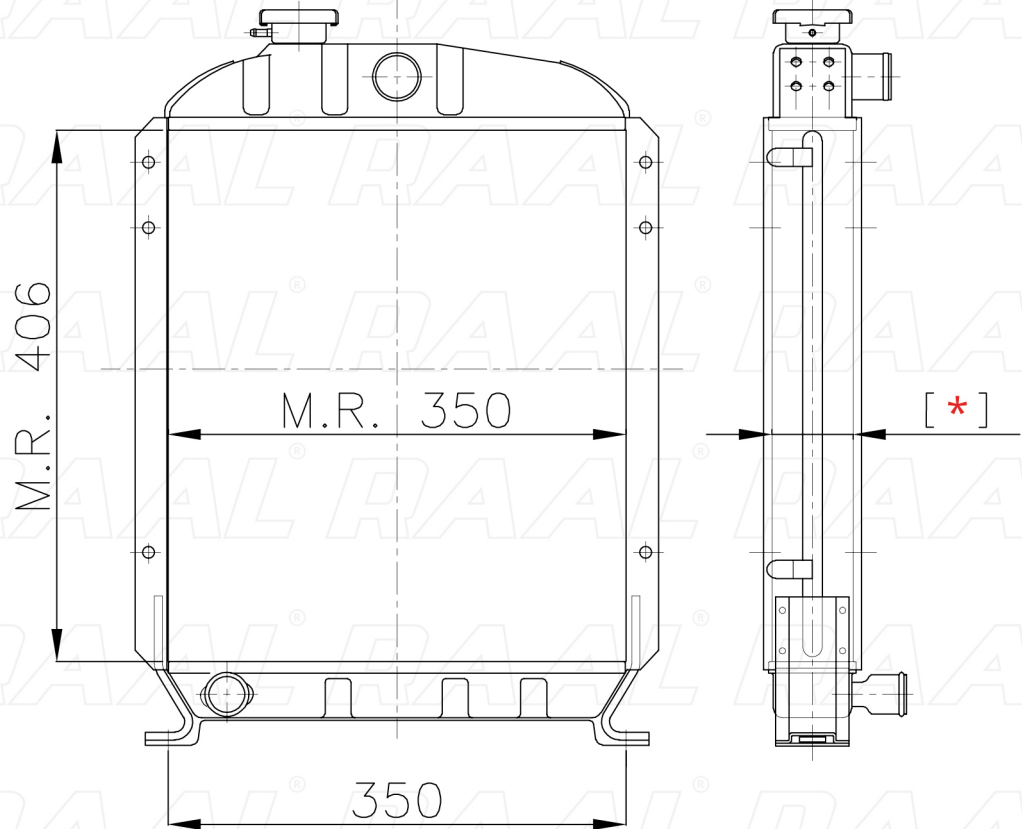

## Fiatagri

Fiatagri 35-66

[ \* ] Le dimensioni indicate sono da considerarsi indicative in quanto possono variare a seconda del sistema costruttivo / The shown dimensions are indicative because they can vary according to the construction system.

### Informazioni prodotto / Product information

Marca / Brand	Fiatagri
Modello / Model	Fiatagri 35-66
Codice RAAL ITALIA / Code	RA0FA0230003
O.E.M.	44907605
Massa Radiante (mm) / Core Dimension	406 x 350 x [ * ]
Tecnologia / Technology	Rame-Ottone / Copper-Brass