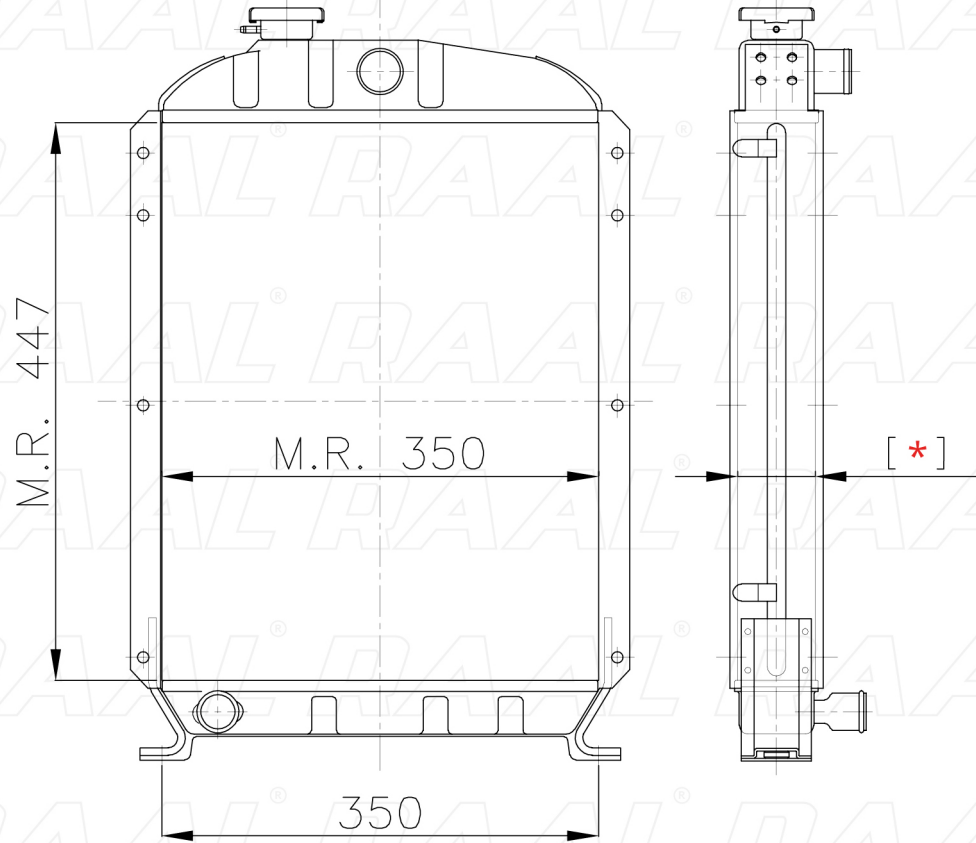

Fiatagri

Fiatagri 70 86V / 400-420

[*] Le dimensioni indicate sono da considerarsi indicative in quanto possono variare a seconda del sistema costruttivo / The shown dimensions are indicative because they can vary according to the construction system.

Informazioni prodotto / Product information

Marca / Brand	Fiatagri
Modello / Model	Fiatagri 70 86V / 400-420
Codice RAAL ITALIA / Code	RA0FA0230001
O.E.M.	5100304
Massa Radiante (mm) / Core Dimension	447 x 350 x [*]
Tecnologia / Technology	Rame-Ottone / Copper-Brass