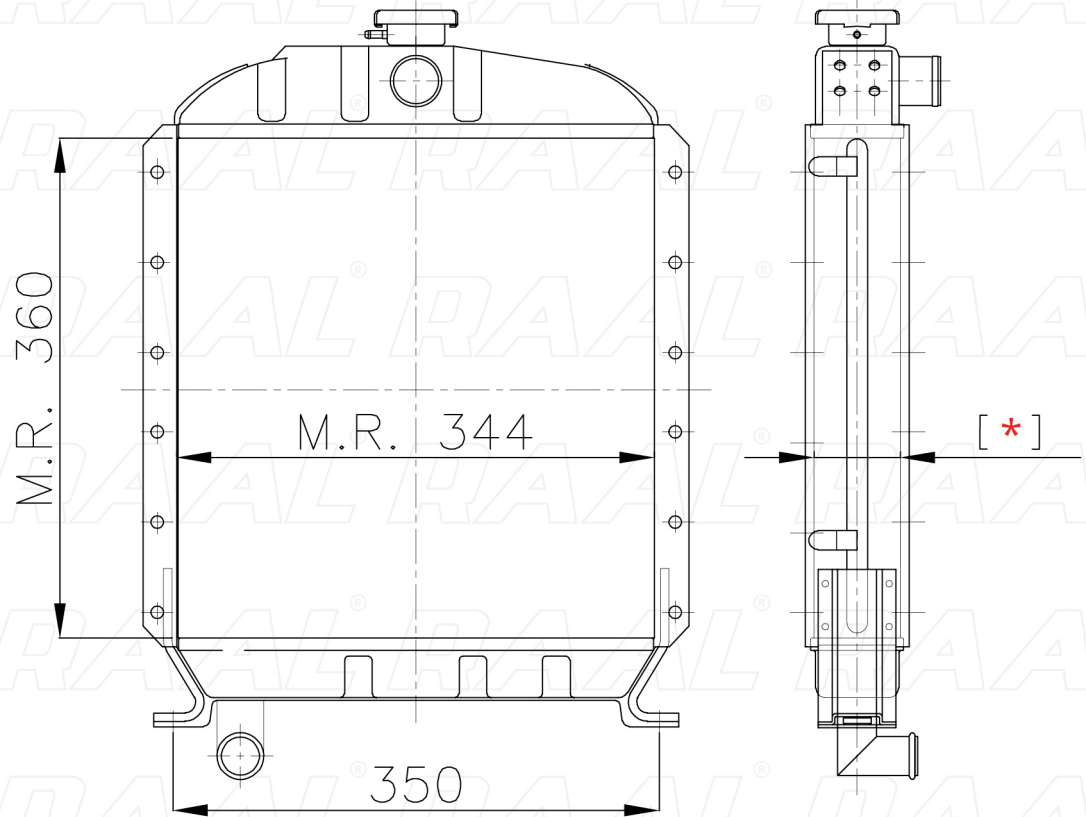

Fiatagri

Fiatagri 211-245-231-214-251

[*] Le dimensioni indicate sono da considerarsi indicative in quanto possono variare a seconda del sistema costruttivo / The shown dimensions are indicative because they can vary according to the construction system.

Informazioni prodotto / Product information

| | |
|--------------------------------------|------------------------------|
| Marca / Brand | Fiatagri |
| Modello / Model | Fiatagri 211-245-231-214-251 |
| Codice RAAL ITALIA / Code | RA0FA0230008 |
| O.E.M. | 585465 |
| Massa Radiante (mm) / Core Dimension | 360 x 344 x [*] |
| Tecnologia / Technology | Rame-Ottone / Copper-Brass |