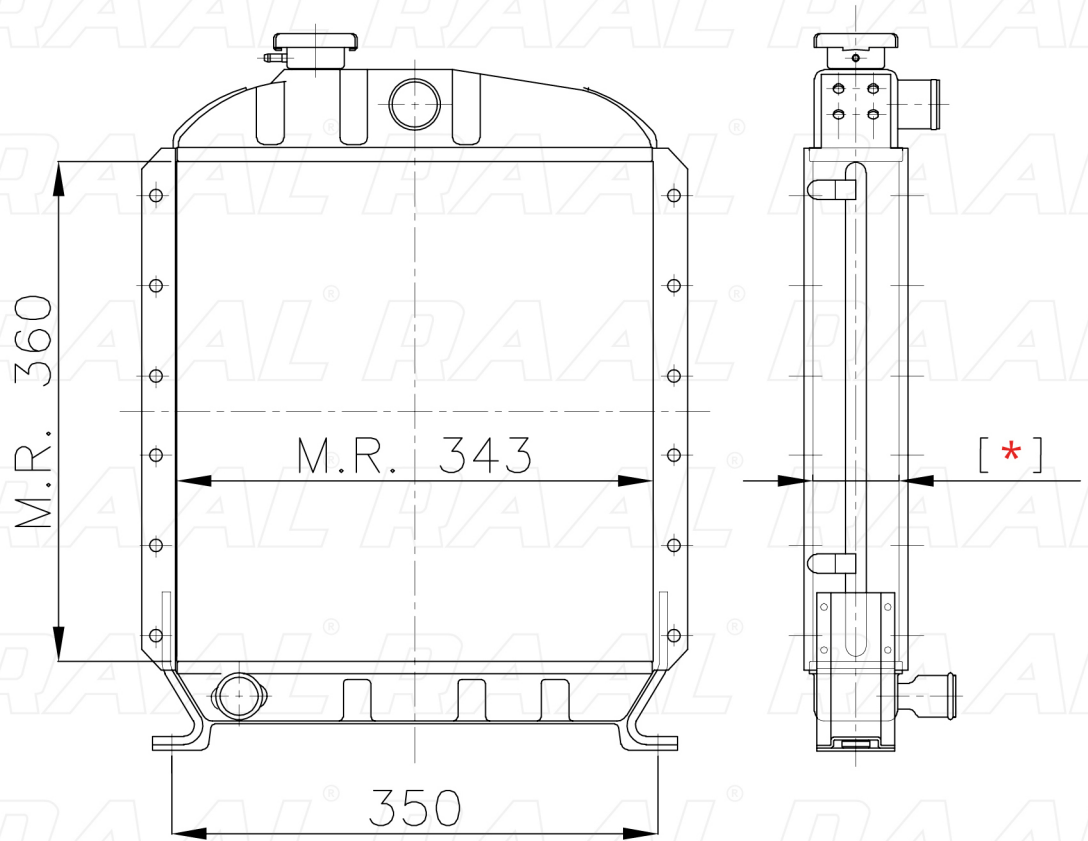

Fiatagri

Fiatagri 250-300

[*] Le dimensioni indicate sono da considerarsi indicative in quanto possono variare a seconda del sistema costruttivo / The shown dimensions are indicative because they can vary according to the construction system.

Informazioni prodotto / Product information

Marca / Brand	Fiatagri
Modello / Model	Fiatagri 250-300
Codice RAAL ITALIA / Code	RA0FA0230015
O.E.M.	597351
Massa Radiante (mm) / Core Dimension	360 x 343 x [*]
Tecnologia / Technology	Rame-Ottone / Copper-Brass