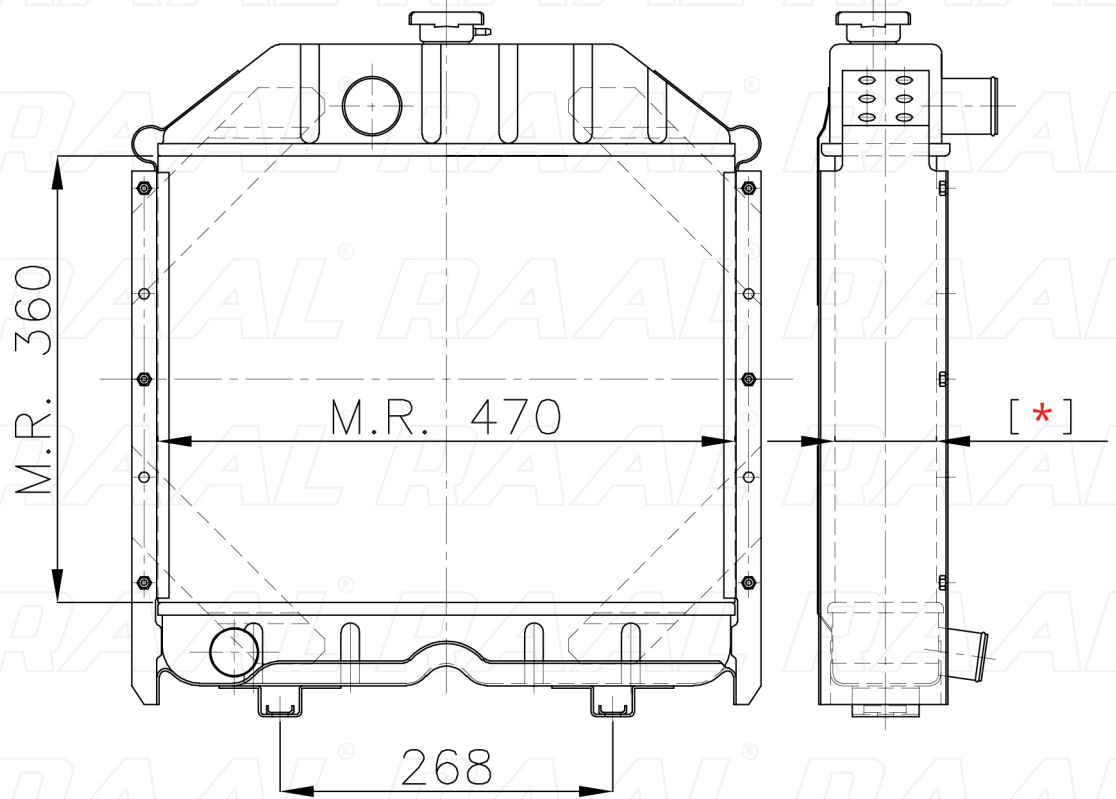

Fiatagri

Fiatagri 455-640 COMPATTO Magg.

[*] Le dimensioni indicate sono da considerarsi indicative in quanto possono variare a seconda del sistema costruttivo / The shown dimensions are indicative because they can vary according to the construction system.

Informazioni prodotto / Product information

Marca / Brand	Fiatagri
Modello / Model	Fiatagri 455-640 COMPATTO Magg.
Codice RAAL ITALIA / Code	RA0FA0230023
O.E.M.	4952473 - 4970998 - 69017582
Massa Radiante (mm) / Core Dimension	360 x 470 x [*]
Tecnologia / Technology	Rame-Ottone / Copper-Brass