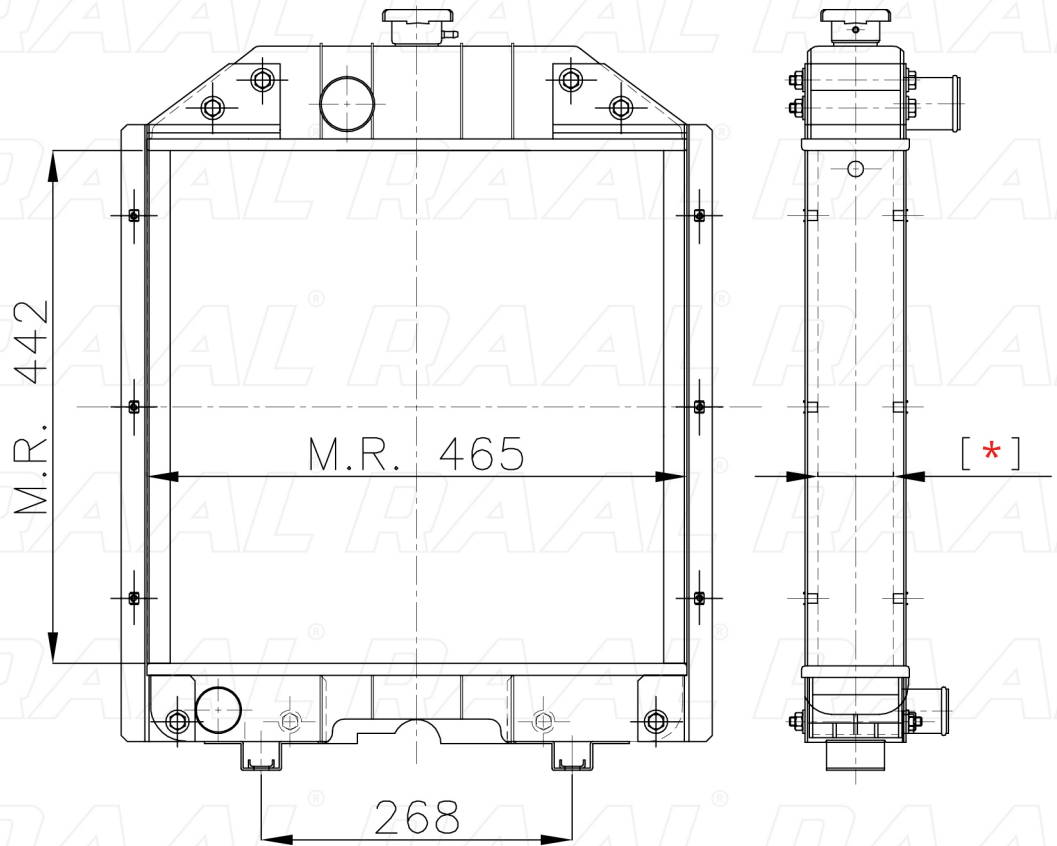

## Fiatagri

Fiatagri 500-550-605 FL4C 3FL

[ \* ] Le dimensioni indicate sono da considerarsi indicative in quanto possono variare a seconda del sistema costruttivo / The shown dimensions are indicative because they can vary according to the construction system.

### Informazioni prodotto / Product information

Marca / Brand	Fiatagri
Modello / Model	Fiatagri 500-550-605 FL4C 3FL
Codice RAAL ITALIA / Code	RA0FA0140006
O.E.M.	4973345 - 5001561 - 5991105
Massa Radiante (mm) / Core Dimension	442 x 465 x [ * ]
Tecnologia / Technology	Alluminio-Plastica / Aluminium-Plastic