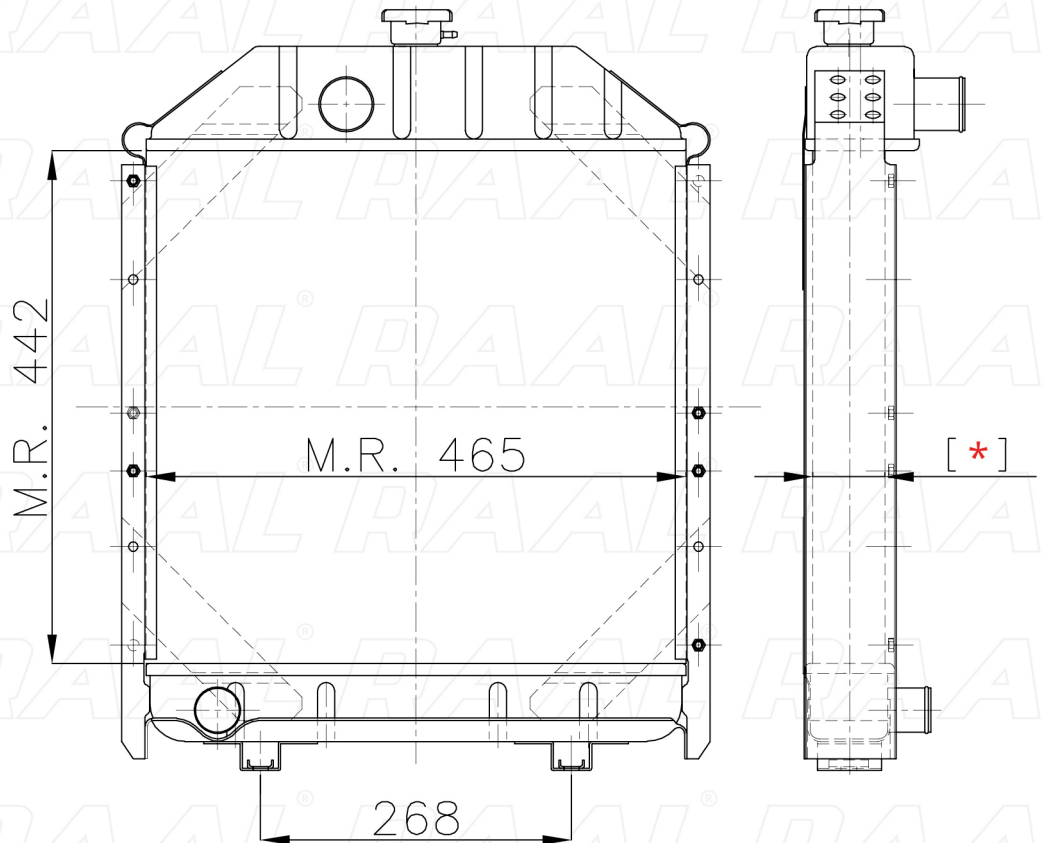

Fiatagri

Fiatagri 500-550-605 FL4C 3FL

[*] Le dimensioni indicate sono da considerarsi indicative in quanto possono variare a seconda del sistema costruttivo / The shown dimensions are indicative because they can vary according to the construction system.

Informazioni prodotto / Product information

Marca / Brand	Fiatagri
Modello / Model	Fiatagri 500-550-605 FL4C 3FL
Codice RAAL ITALIA / Code	RA0FA0230006
O.E.M.	4973345 - 5001561 - 5991105
Massa Radiante (mm) / Core Dimension	442 x 465 x [*]
Tecnologia / Technology	