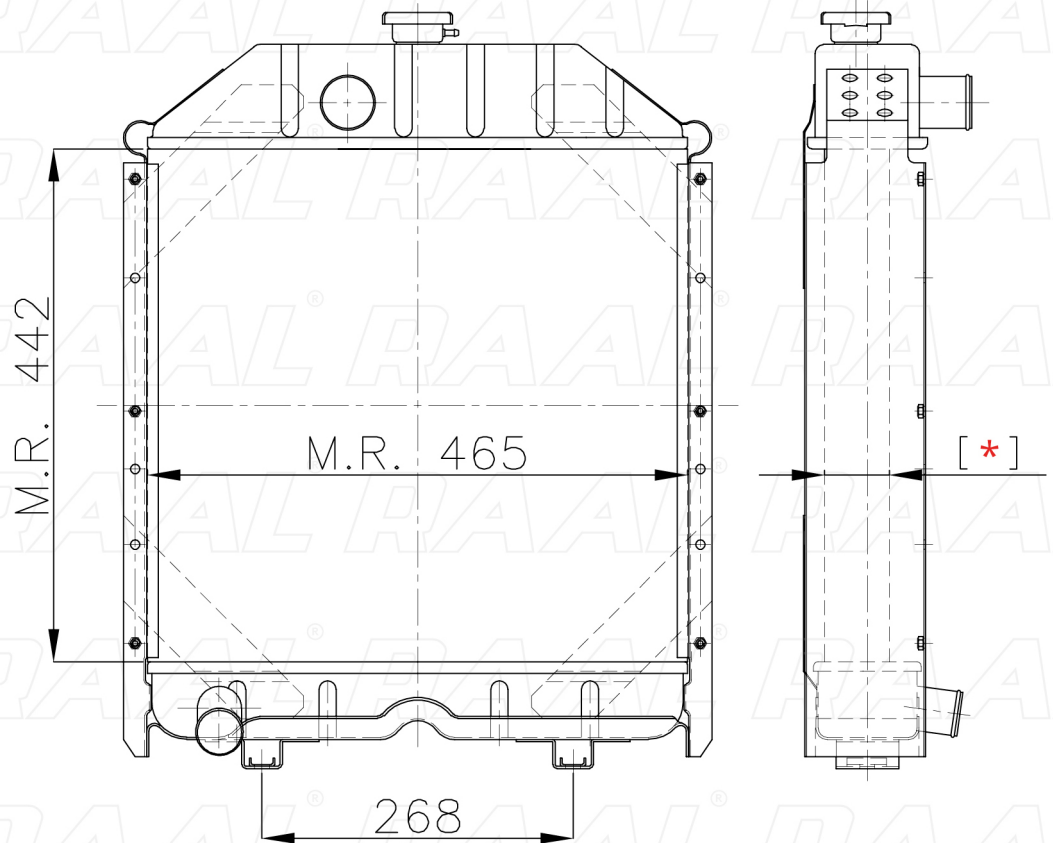

## Fiatagri

Fiatagri 570-90/91

[ \* ] Le dimensioni indicate sono da considerarsi indicative in quanto possono variare a seconda del sistema costruttivo / The shown dimensions are indicative because they can vary according to the construction system.

### Informazioni prodotto / Product information

Marca / Brand	Fiatagri
Modello / Model	Fiatagri 570-90/91
Codice RAAL ITALIA / Code	RA0FA0230030
O.E.M.	5104835
Massa Radiante (mm) / Core Dimension	442 x 465 x [ * ]
Tecnologia / Technology	Rame-Ottone / Copper-Brass