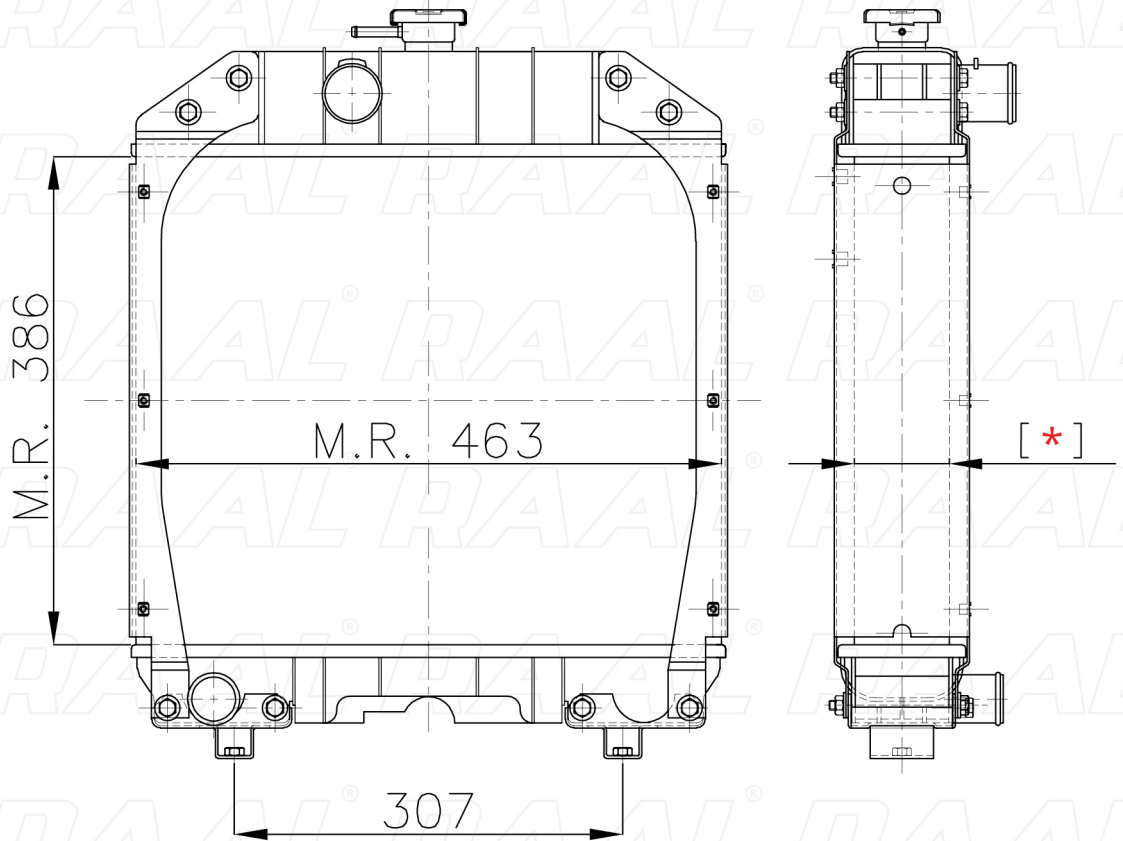

Fiatagri

Fiatagri 640 VIGNETO Magg.

[*] Le dimensioni indicate sono da considerarsi indicative in quanto possono variare a seconda del sistema costruttivo / The shown dimensions are indicative because they can vary according to the construction system.

Informazioni prodotto / Product information

Marca / Brand	Fiatagri
Modello / Model	Fiatagri 640 VIGNETO Magg.
Codice RAAL ITALIA / Code	RA0FA0140031
O.E.M.	5156033
Massa Radiante (mm) / Core Dimension	386 x 463 x [*]
Tecnologia / Technology	Alluminio-Plastica / Aluminium-Plastic