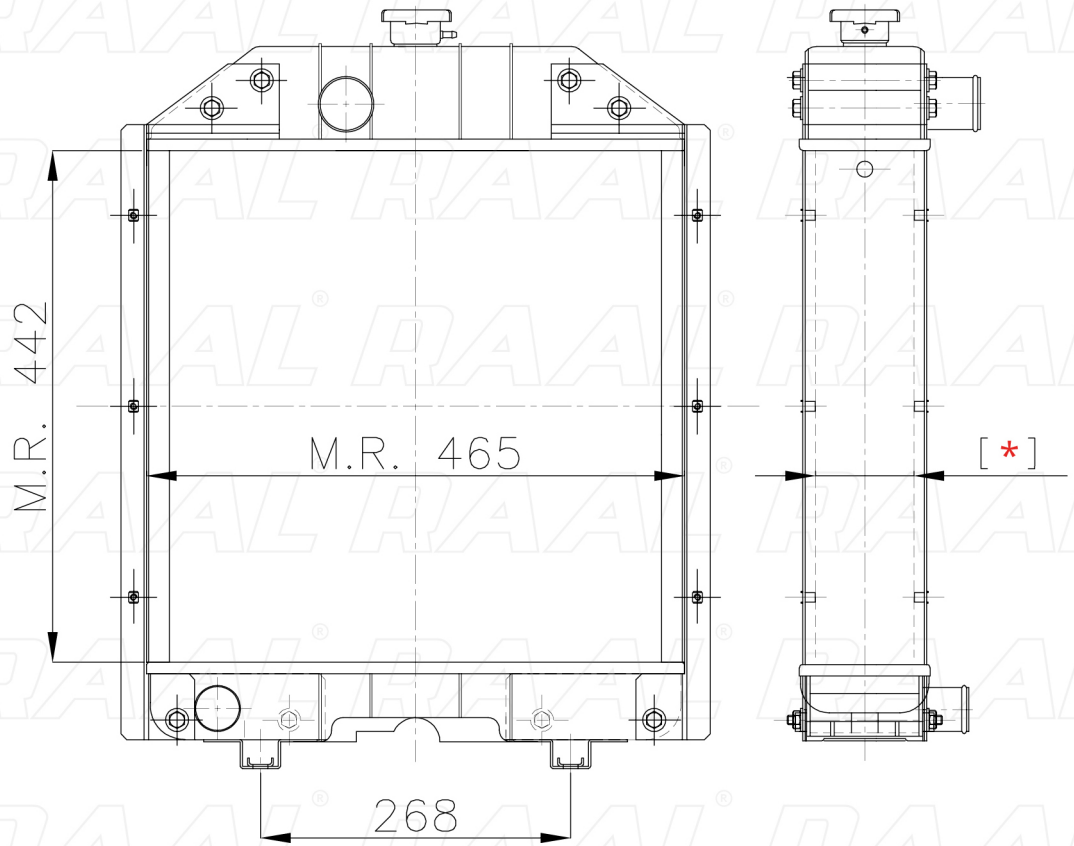

Fiatagri

Fiatagri 640/90 HP 4FL

[*] Le dimensioni indicate sono da considerarsi indicative in quanto possono variare a seconda del sistema costruttivo / The shown dimensions are indicative because they can vary according to the construction system.

Informazioni prodotto / Product information

Marca / Brand	Fiatagri
Modello / Model	Fiatagri 640/90 HP 4FL
Codice RAAL ITALIA / Code	RA0FA0140012
O.E.M.	5096597 - 5104835 - 5139027 - 5153481
Massa Radiante (mm) / Core Dimension	442 x 465 x [*]
Tecnologia / Technology	Alluminio-Plastica / Aluminium-Plastic