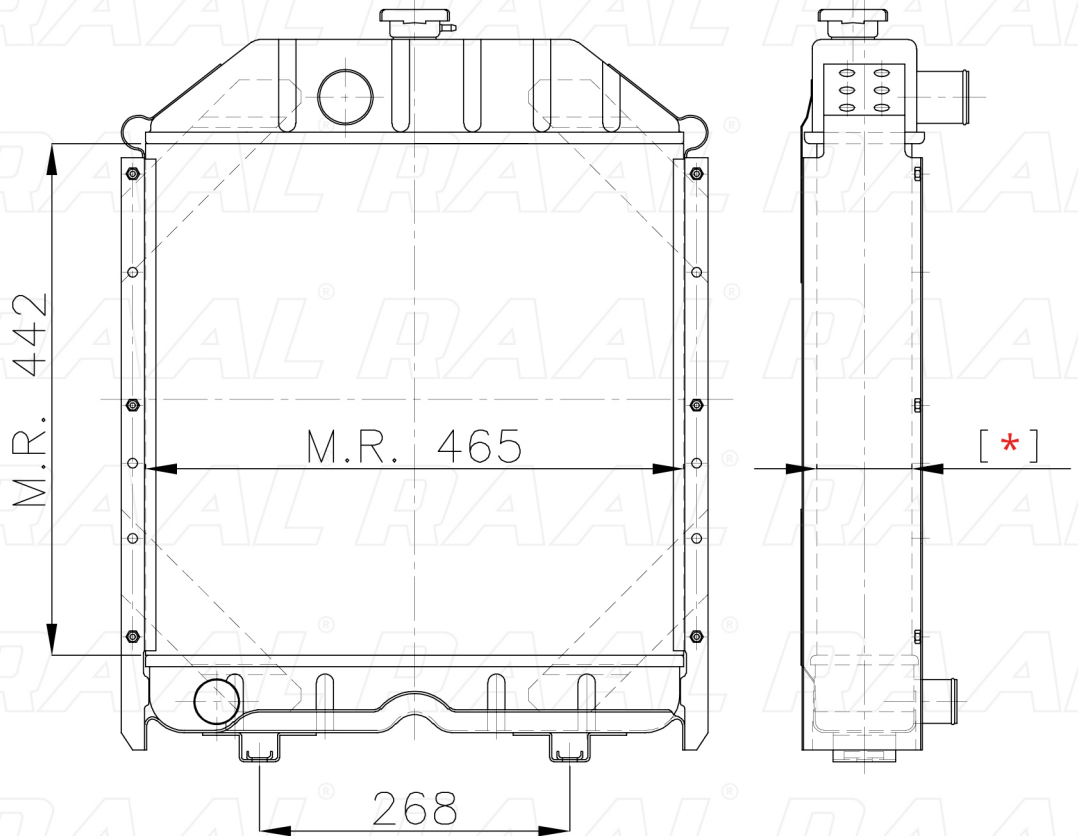

Fiatagri

Fiatagri 640/90 HP 4FL

[*] Le dimensioni indicate sono da considerarsi indicative in quanto possono variare a seconda del sistema costruttivo / The shown dimensions are indicative because they can vary according to the construction system.

Informazioni prodotto / Product information

Marca / Brand	Fiatagri
Modello / Model	Fiatagri 640/90 HP 4FL
Codice RAAL ITALIA / Code	RA0FA0230012
O.E.M.	5096597 - 5104835 - 5139027 - 5153481
Massa Radiante (mm) / Core Dimension	442 x 465 x [*]
Tecnologia / Technology	Rame-Ottone / Copper-Brass