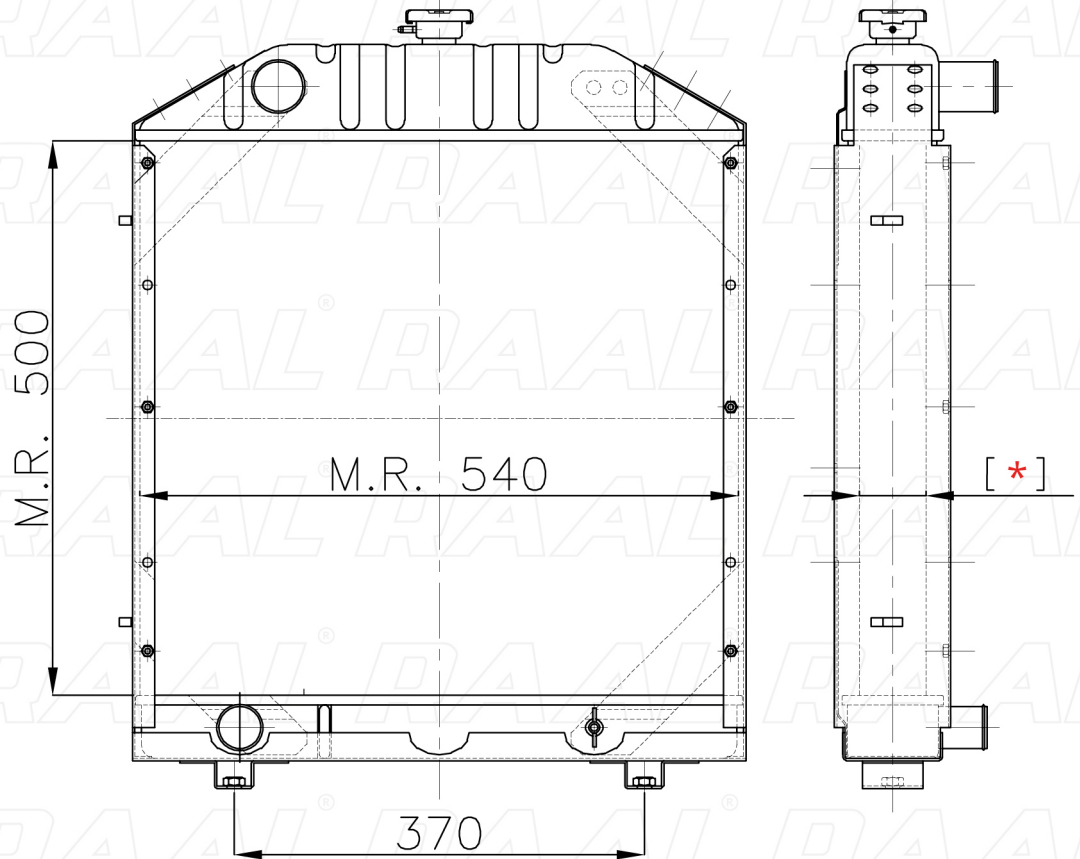

Fiatagri

Fiatagri 680-740 / NH 55-90-90 3FL

[*] Le dimensioni indicate sono da considerarsi indicative in quanto possono variare a seconda del sistema costruttivo / The shown dimensions are indicative because they can vary according to the construction system.

Informazioni prodotto / Product information

Marca / Brand	Fiatagri
Modello / Model	Fiatagri 680-740 / NH 55-90-90 3FL
Codice RAAL ITALIA / Code	RA0FA0230025
O.E.M.	4997175 - 5153483 - 5159617
Massa Radiante (mm) / Core Dimension	500 x 540 x [*]
Tecnologia / Technology	Rame-Ottone / Copper-Brass