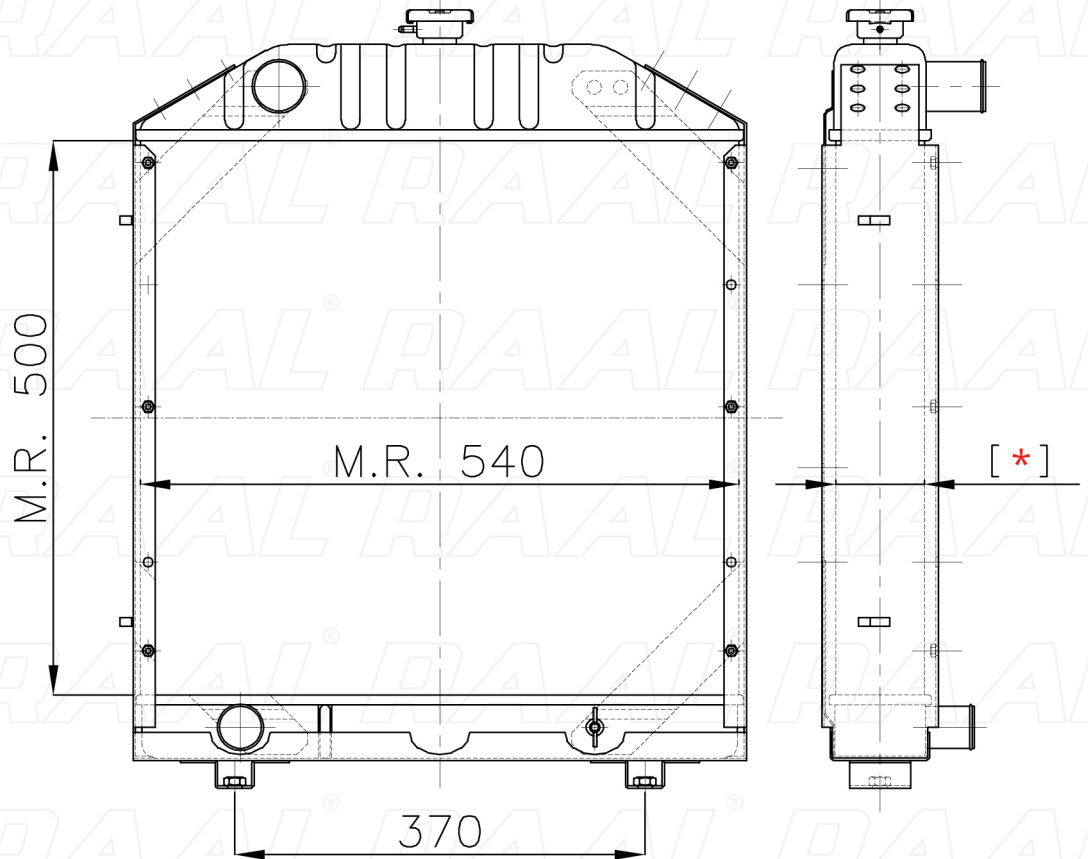

Fiatagri

Fiatagri 780-980 4FL

[*] Le dimensioni indicate sono da considerarsi indicative in quanto possono variare a seconda del sistema costruttivo / The shown dimensions are indicative because they can vary according to the construction system.

Informazioni prodotto / Product information

Marca / Brand	Fiatagri
Modello / Model	Fiatagri 780-980 4FL
Codice RAAL ITALIA / Code	RA0FA0230026
O.E.M.	5156059 - 5167365
Massa Radiante (mm) / Core Dimension	500 x 540 x [*]
Tecnologia / Technology	Rame-Ottone / Copper-Brass