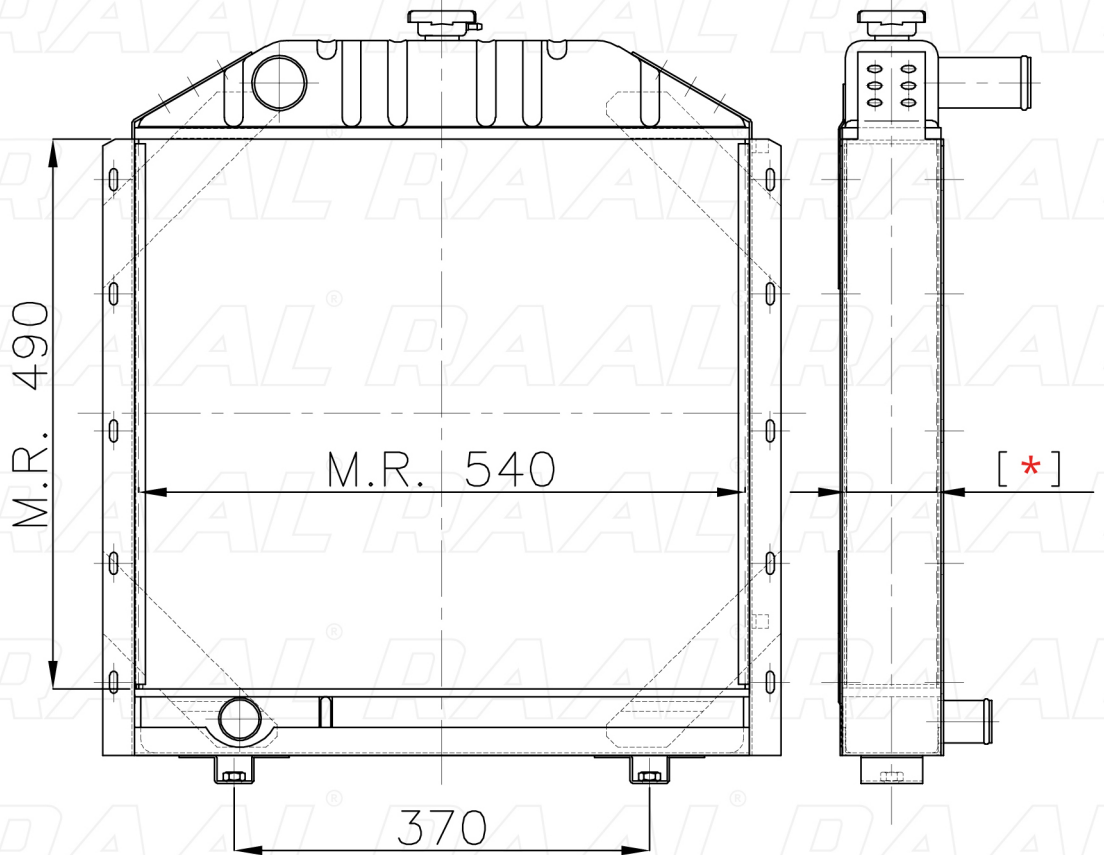

Fiatagri

Fiatagri 800-1000 4FL

[*] Le dimensioni indicate sono da considerarsi indicative in quanto possono variare a seconda del sistema costruttivo / The shown dimensions are indicative because they can vary according to the construction system.

Informazioni prodotto / Product information

Marca / Brand	Fiatagri
Modello / Model	Fiatagri 800-1000 4FL
Codice RAAL ITALIA / Code	RA0FA0230024
O.E.M.	4951038 - 4951039
Massa Radiante (mm) / Core Dimension	490 x 540 x [*]
Tecnologia / Technology	Rame-Ottone / Copper-Brass