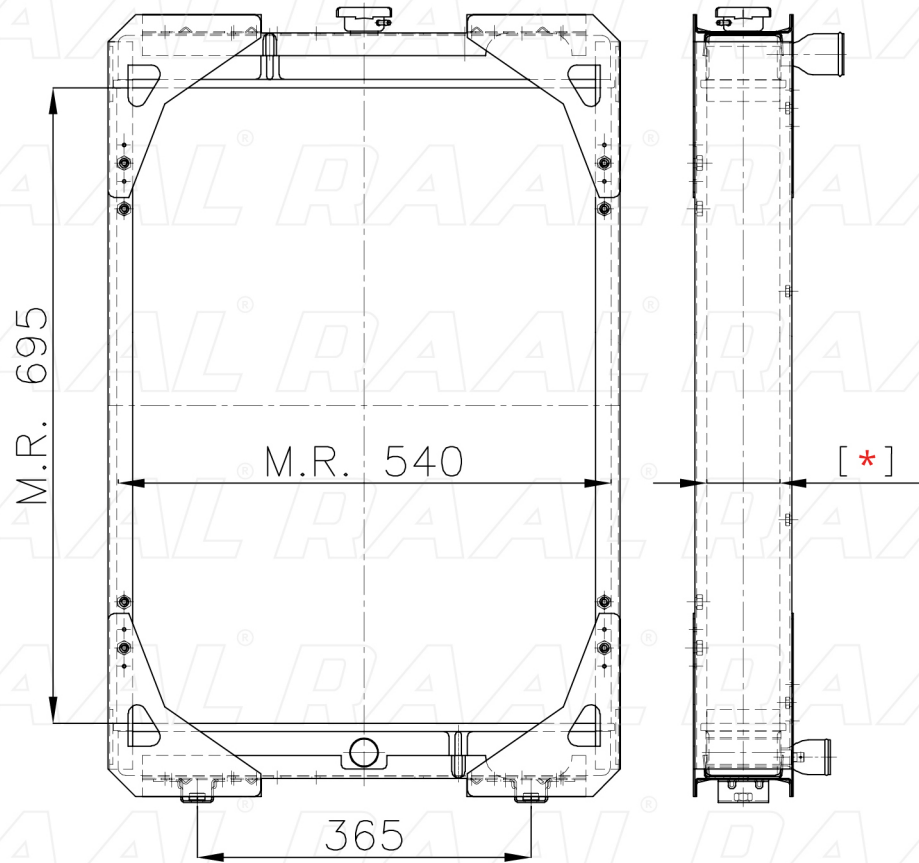

## Fiatagri

Fiatagri 1180-130-90DT-180 4FL

[ \* ] Le dimensioni indicate sono da considerarsi indicative in quanto possono variare a seconda del sistema costruttivo / The shown dimensions are indicative because they can vary according to the construction system.

### Informazioni prodotto / Product information

Marca / Brand	Fiatagri
Modello / Model	Fiatagri 1180-130-90DT-180 4FL
Codice RAAL ITALIA / Code	RA0FA0230032
O.E.M.	5106827 - 5109293 - 5119698 - 5123208
Massa Radiante (mm) / Core Dimension	695 x 540 x [ * ]
Tecnologia / Technology	Rame-Ottone / Copper-Brass