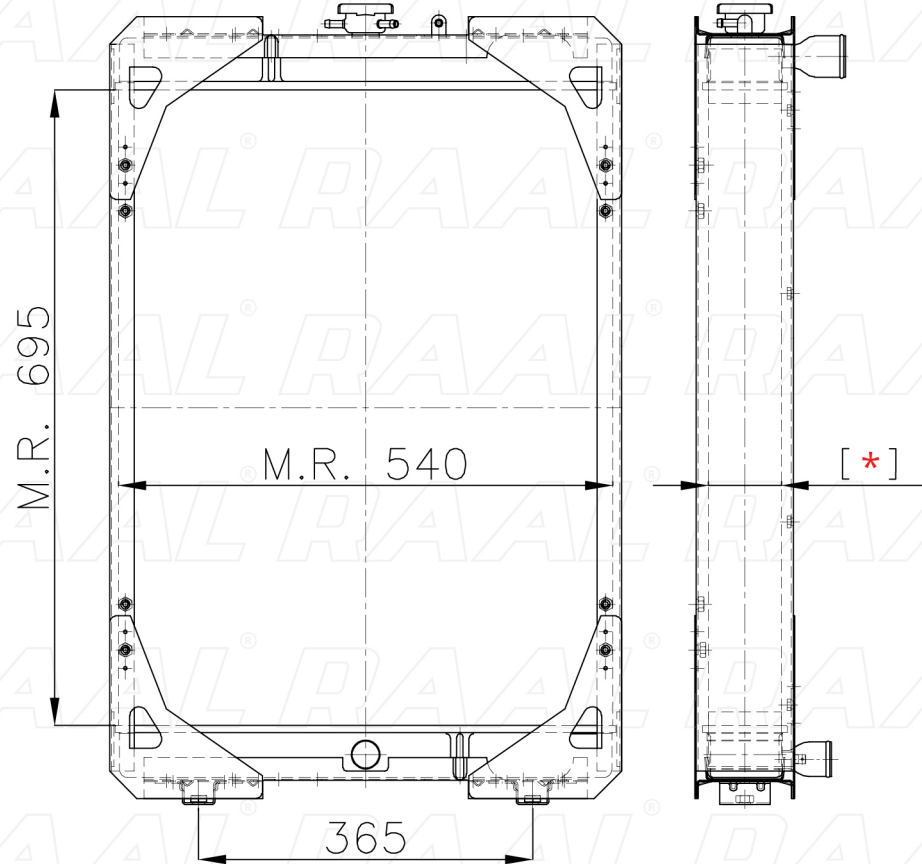

Fiatagri

Fiatagri 1580-180/90 SYSTEM POWER 4FL

[*] Le dimensioni indicate sono da considerarsi indicative in quanto possono variare a seconda del sistema costruttivo / The shown dimensions are indicative because they can vary according to the construction system.

Informazioni prodotto / Product information

Marca / Brand	Fiatagri
Modello / Model	Fiatagri 1580-180/90 SYSTEM POWER 4FL
Codice RAAL ITALIA / Code	RA0FA0230035
O.E.M.	5119698 - 5123208 - 5129 - 5129229
Massa Radiante (mm) / Core Dimension	695 x 540 x [*]
Tecnologia / Technology	Rame-Ottone / Copper-Brass